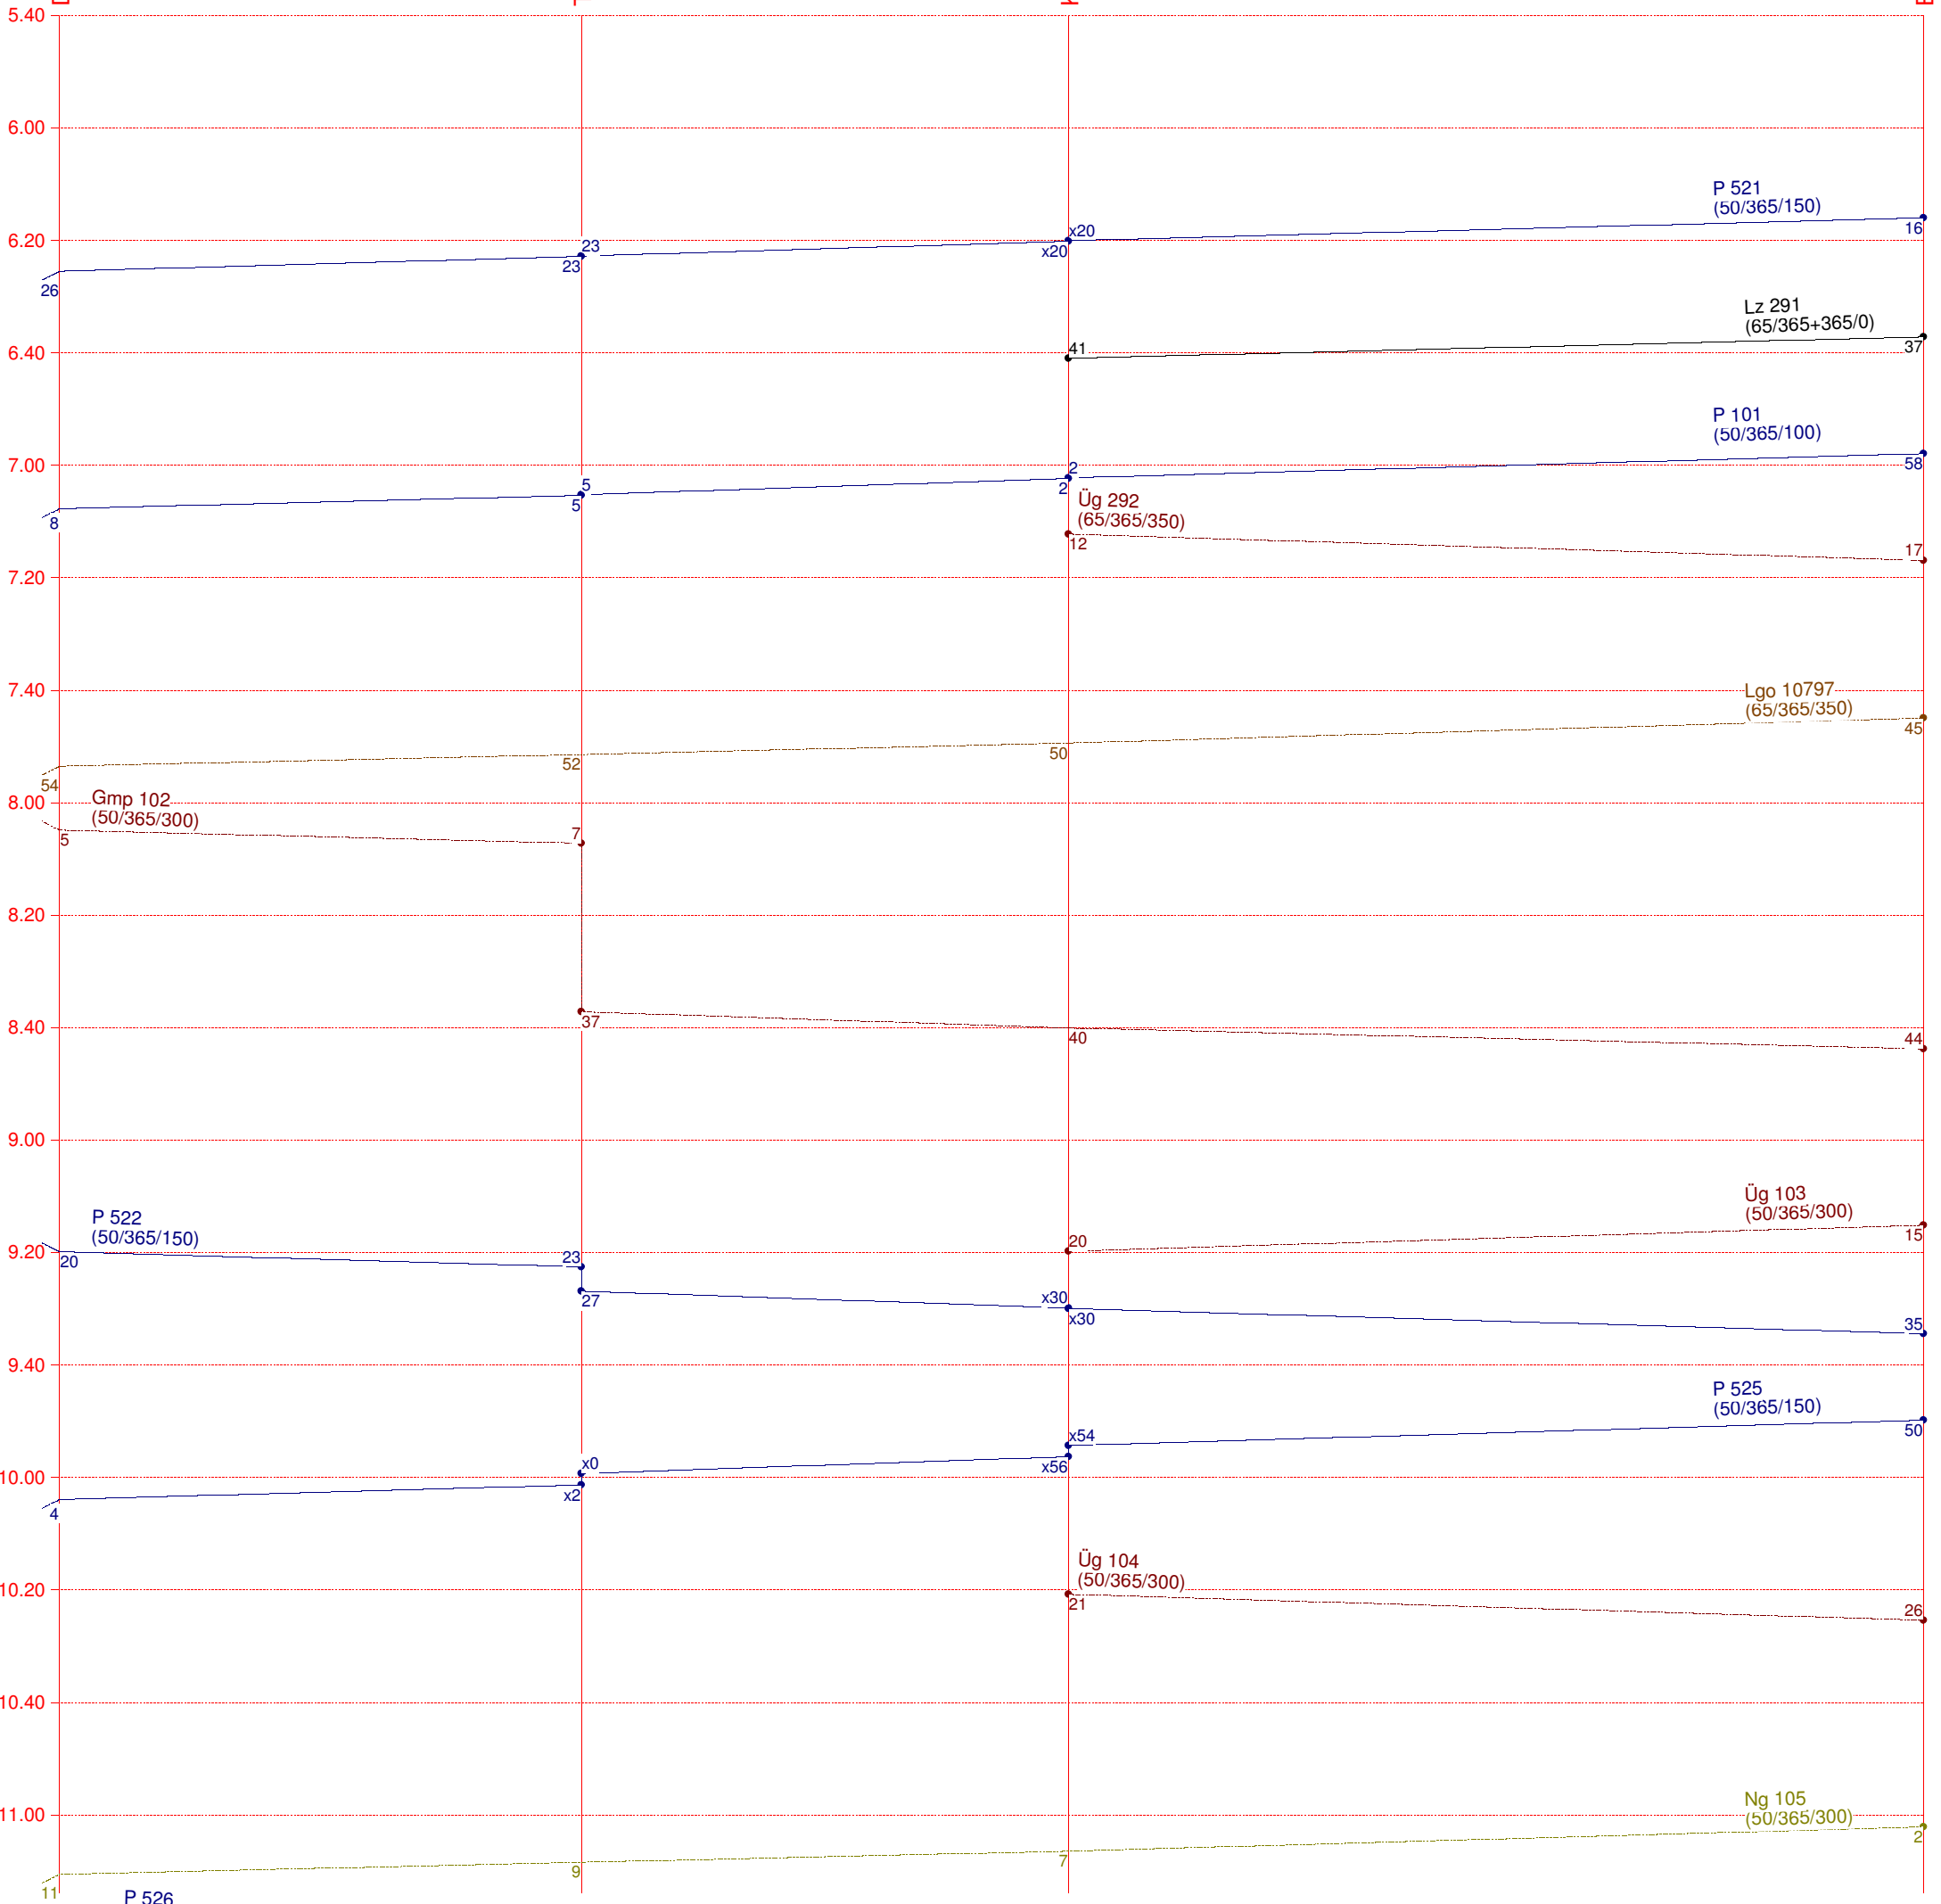

Delthin Abzw. - Bad Orb
5.86 km

Delthin Abzw.

Trais-Münzeberg

Klein Amerika Hst

Bad Orb

0,000

1,640

3,172

5,860

1.64

1.53

2.69

DTN

TMÜ

KLA

BOR